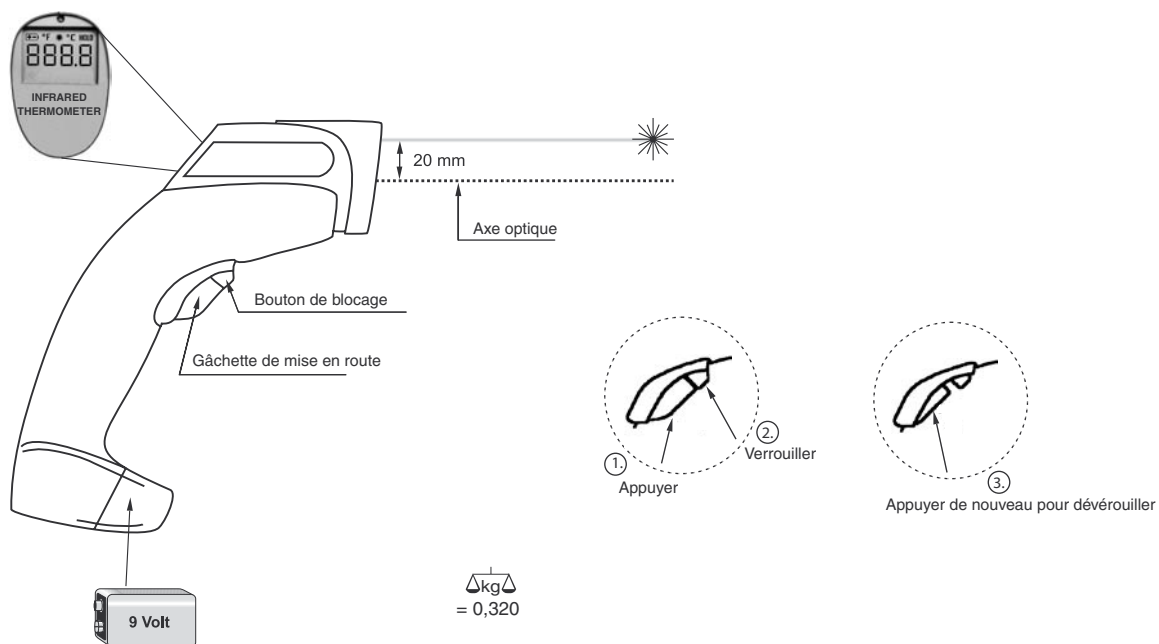

Options

- Mallette de transport
- Certificat d'étalonnage :
  - 1 point de mesure à 200°C
  - 2 points de mesure à 23 et 200°C
  - 3 points de mesure à 23, 200 et 485°C

Encombres