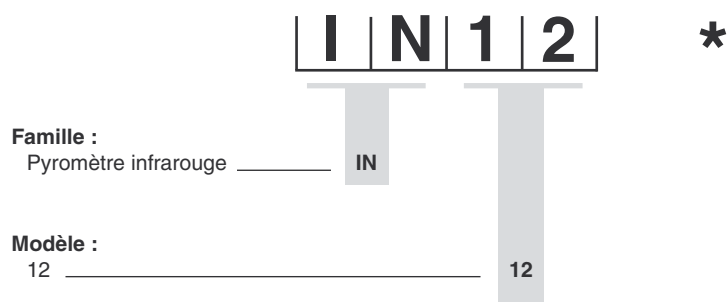

Codification

* Les options non codifiées sont à libeller en clair après la codification